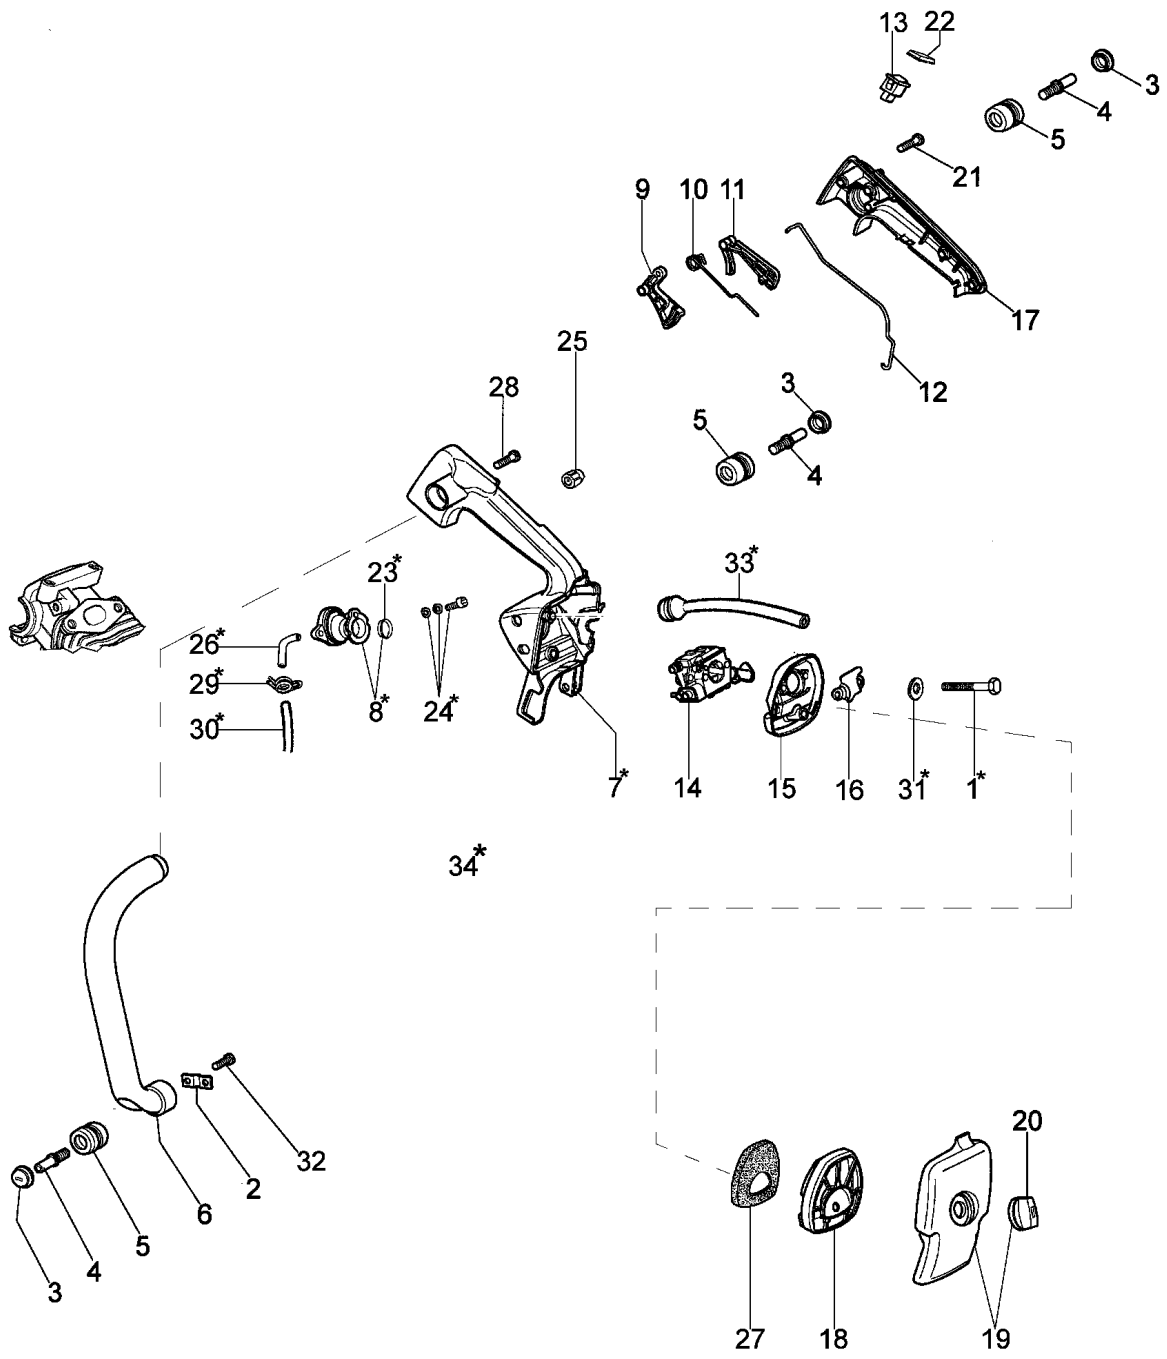

Иллюстрация Engine

Иллюстрация Engine

Ссылка №	Кол-во	Код артикула	Наименование
1	1	50160100	Crankshaft
2	1	50160107	Crankcase assy
3	1	50160105A	Cylinder
4	1	50162014	Piston assy Ø34
5	1	50160108	Bearing
6	1	50160102	Seal ring
7	1	61070076	Bearing
8	2	50160140	Spacer
9	2	61070067	Ring
10	1	61070066	Piston pin
11	1	50160143R	Piston ring
12	1	50160082	Fitting
13	2	3916004	Washer
14	1	50160122	Gasket
15	1	50160124	Muffler
16	1	50160123	Plate
17	1	50160146	Screw
18	1	50160116	Clutch
19	2	50160119R	Spring
20	1	50162015	Clutch drum 3/8
20	1	50162016	Clutch drum 1/4
21	1	50160120	Bearing
22	1	50160141	Washer
23	1	50160103	Seal ring
24	4	50160145	Screw
25	1	61070070	Key
26	1	50160072	Flywheel
27	1	50162019	Pawl kit
28	1	004000142	Nut
29	1	50160067R	Ignition coil
30	2	50160094	Spacer
31	1	094600097A	Spark plug cap
32	1	094600169	Spring
33	1	50160092	Cable
34	2	094000227	Screw
35	1	3055101	Spark plug
36	2	006000315	Washer
37	1	50160065	Hose
38	1	4098377	Band
39	1	006000311	Band

Иллюстрация Handle and air filter

Иллюстрация Handle and air filter

Ссылка №	Кол-во	Код артикула	Наименование
1	2	3806027	Screw
2	1	50160055	Strap
3	3	50160044R	Cover
4	3	50160056	Screw
5	3	50160040AR	Shock absorber
6	1	50160028	Handle
7	1	50160192R	Handle
8	1	50160194R	Manifold
9	1	50160188R	Throttle
10	1	50160038	Spring
11	1	50160187R	Lever
12	1	50160041A	Throttle rod
13	1	2317021R	Switch
14	1	2318895BR	Carburetor WT-726C
15	1	50160030A	Support
16	1	50160051	Plate
17	1	50160026	Cover
18	1	50160029R	Air filter
19	1	50162025	Filter cover
20	1	50110007R	Knob
21	3	50030269R	Screw
22	1	2317013	Guard
23	1	50160183R	Bushing
24	2	50160189R	Screw
25	1	50010061R	Shock absorber
26	1	50160082	Fitting
27	1	50160047	Air filter
28	2	50160066CR	Hose
29	1	4098377	Band
30	1	50160065	Hose
31	2	3833073	Washer
32	1	3960070	Screw
33	2	50160066CR	Hose
34	1	50160193AR	Handle kit