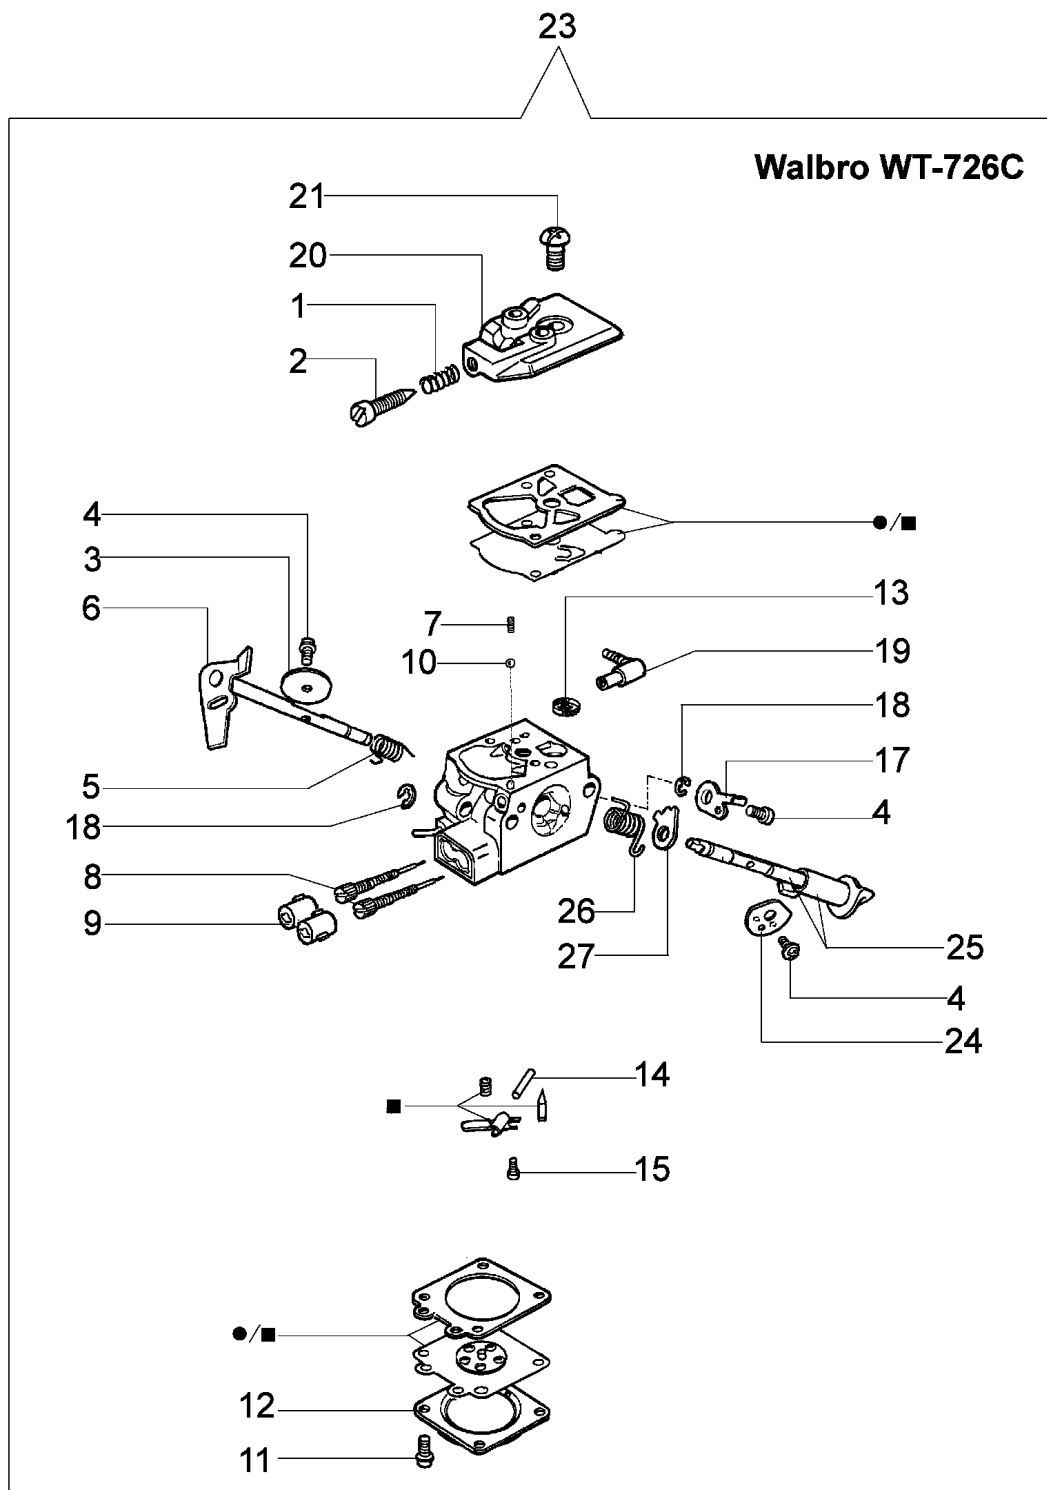

Иллюстрация Carbuirettor WT-726C

16 KIT RIPARAZIONE
REPAIR KIT

22 KIT MEMBRANE & GUARNIZIONI
DIAPHRAGM & GASKET SET

Иллюстрация Carburessor WT-726C

Ссылка №	Кол-во	Код артикула	Наименование
1	1	2318616	Spring
2	1	074000240	Adjust.screw
3	1	2318896	Shutter
4	3	50010141	Screw
5	1	2318615	Spring
6	1	2318638	Shaft
7	1	095000146	Spring
8	2	2318893	Adjust. screw
9	2	2318867	Cap
10	1	094600143	Ball
11	4	035000162	Screw
12	1	2318191	Cover
13	1	003300204	Fuel filter
14	1	003300201	Spindle
15	1	003300202	Screw
16	1	094600209	Repair kit
17	1	2318898	Lever
18	2	095000164	Ring
19	1	003300036	Fittings
20	1	2318612	Cover
21	1	003300197	Screw
22	1	094600210	Kit guarn
23	1	2318895BR	Carburetor WT-726C
24	1	2318948	Shutter
25	1	2318857	Shaft
26	1	2318899	Spring
27	1	2318865	Lever

Иллюстрация Chain brake

18

Kit etichette
Labels set
Kit etiquette
Kit etiquetas
Etikettenkit

Иллюстрация Chain brake

Ссылка №	Кол-во	Код артикула	Наименование
1	1	50030272	Screw
2	1	50160058AR	Plate
3	1	3026003	Ring
4	1	097000146	Lever
5	1	097000106	Pin
6	1	50050066	Pin
7	1	50162017A	Chain tensioner kit
8	1	50160039	Spring
9	1	50050064	Pin
10	1	50010088AR	Spring
11	1	50160010AR	Guard
12	1	50010148R	Nut
13	1	50160033AR	Chain cover
14	1	50160032	Clamp
15	1	50030269R	Screw
16	1	50160009	Brake band
17	1	50162030R	Chain cover
18	1	50162036	Labels kit