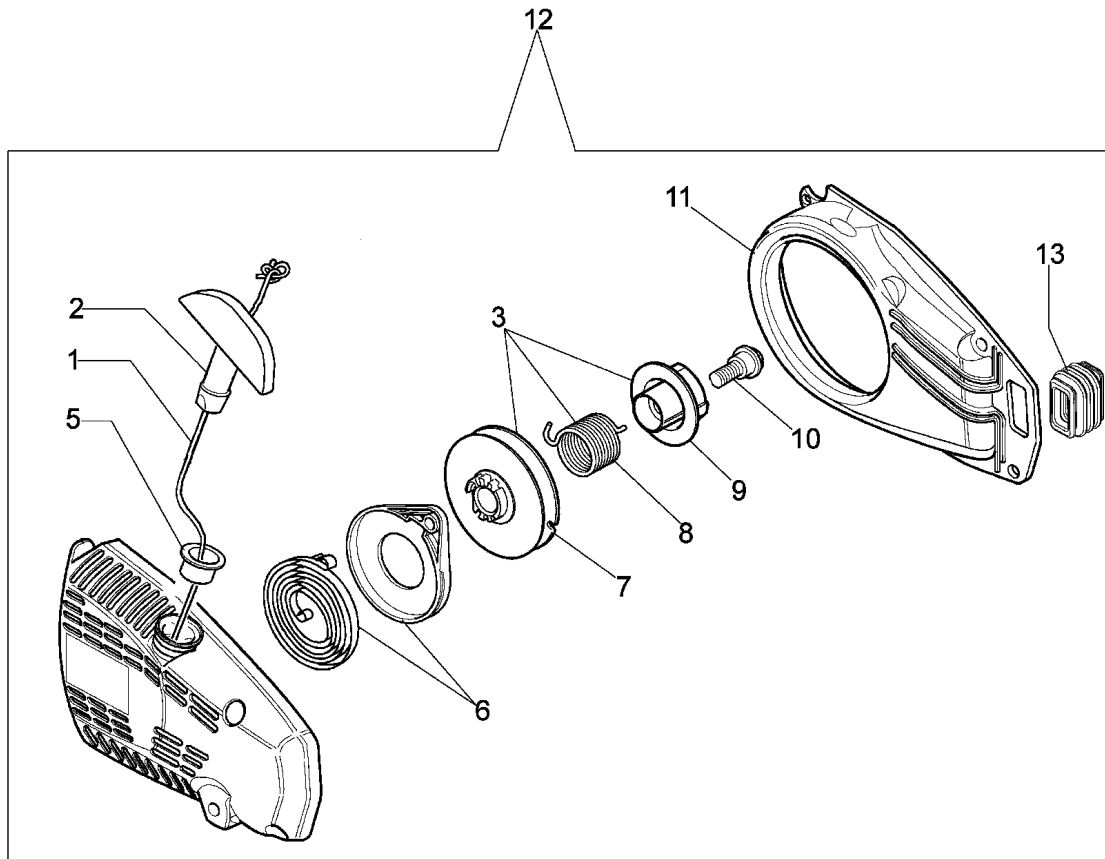

Иллюстрация Handle and air filter

Иллюстрация Handle and air filter

Ссылка №	Кол-во	Код артикула	Наименование
1	2	3806027	Screw
2	1	50160055	Strap
3	3	50160044R	Cover
4	3	50160056	Screw
5	3	50160040AR	Shock absorber
6	1	50160028	Handle
7	1	50160192R	Handle
8	1	50160194R	Manifold
9	1	50160188R	Throttle
10	1	50160038	Spring
11	1	50160187R	Lever
12	1	50160041A	Throttle rod
13	1	2317021R	Switch
14	1	2318895BR	Carburetor WT-726C
15	1	50160030A	Support
16	1	50160051	Plate
17	1	50160026	Cover
18	1	50160029R	Air filter
19	1	50162025	Filter cover
20	1	50110007R	Knob
21	3	50030269R	Screw
22	1	2317013	Guard
23	1	50160183R	Bushing
24	2	50160189R	Screw
25	1	50010061R	Shock absorber
26	1	50160082	Fitting
27	1	50160047	Air filter
28	2	50160066CR	Hose
29	1	4098377	Band
30	1	50160065	Hose
31	2	3833073	Washer
32	1	3960070	Screw
33	2	50160066CR	Hose
34	1	50160193AR	Handle kit

Иллюстрация Starter assy

Иллюстрация Starter assy

Ссылка №	Кол-во	Код артикула	Наименование
1	1	50070123R	Starter rope
2	1	50160031	Handle
3	1	50160181	Easy-on starter assembly
4	6	50030269R	Screw
5	1	094000038	Bushing
6	1	50160035R	Spring
7	1	50170153R	Starter pulley
8	1	50160180	Spring
9	1	50170155R	Insert
10	1	50160024	Screw
11	1	50160017A	Flange
12	1	50160155CR	Starter assy
13	1	50160046	Shock absorber